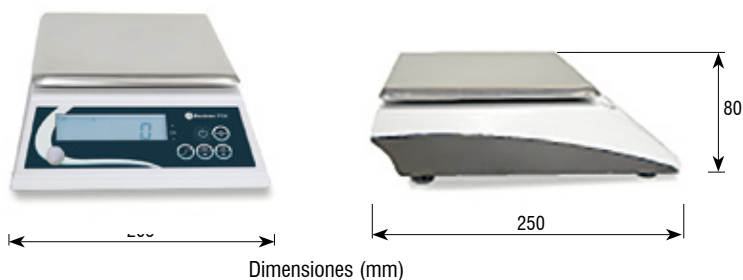

# Control de peso PD6LED/LCD

Rápida lectora de peso

## CARACTERÍSTICAS:

- Balanza solo peso.
- Dos opciones de display:
  - Opción LED (260455).
  - Opción LCD (260454).
- Carcasa en ABS.
- Resolución de 6000 divisiones.
- Plato en acero inoxidable.
- Dimensiones del plato: 176x176 mm.
- Protección IP52.
- Protección contra sobrecargas.
- 4 pies regulables en altura.
- Nivel burbuja.
- Unidades: kg, g, lb y oz.
- Blíster incluido.
- Alimentación a red con adaptador AC/DC 100-240Vac 50-60Hz.
- Temperatura de funcionamiento: 0°C +30°C.
- 3 pilas AA (no incluidas).
- Desconexión automática.

## FUNCIONES:

- Tara
- Función de límites

Código #	Pantalla	Capacidad (kg)	Fracción (g)	Dimensiones del plato (mm)	Dimensiones embalaje (mm)	Peso embalaje (kg)	Certificaciones	
							ENAC	Código #
260454	LCD	6	1	176x176	130x310x245	1,8	900001	
260455	LED	6	1	176x176	130x310x245	1,8	900001	