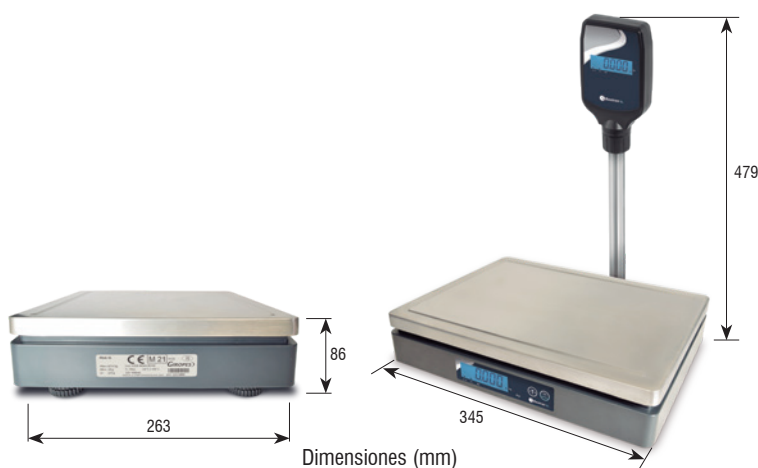

GUADALQUIVIR, S.L.

SL

BALANZA SOLO PESO

Balanza de altura reducida
con pantalla LCD

Balanza solo peso

Balanza de altura reducida con pantalla LCD

CARACTERÍSTICAS:

- Pantalla LCD retroiluminada.
- 6 dígitos de 15 mm.
- Carcasa en ABS.
- Plato en acero inoxidable.
- Dimensiones del plato: 343x263 mm.
- Protección IP44.
- 2 teclas.
- Protección contra sobrecargas.
- Unidades: kg
- Alimentación a red con adaptador AC/DC 230Vac 50Hz.
- Batería interna 6V/4Ah recargable.
- 4 pies regulables en altura.
- Desconexión automática programable.
- Columna trasera con pantalla (según versión).
- Doble rango.

FUNCIONES:

- Cero
- Tara

BÁSCULAS SL

Código #	Descripción	Columna	Capacidad (kg)	Precisión (g)	Dimensiones del plato (mm)	Dimensiones del embalaje (mm)	Peso del embalaje (kg)
261427	M Báscula SL		6/15	2/5	343 x 263	295 x 390 x 160	5
261428	M Báscula SL		15/30	5/10	343 x 263	295 x 390 x 160	5
261429	M Báscula SL	•	6/15	2/5	343 x 263	550 x 430 x 150	5,5
261430	M Báscula SL	•	15/30	5/10	343 x 263	550 x 430 x 150	5,5