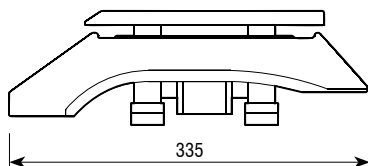

## Control de peso

Balanza de control de peso de uso fácil y respuesta rápida

### CARACTERÍSTICAS:

- Pantalla LCD retroiluminada.
- 5 dígitos de 24 mm.
- 7 símbolos de indicación de funciones.
- 7 teclas.
- Carcasa en ABS.
- Plato en acero inoxidable.
- Dimensiones del plato: 290x230 mm.
- Protección IP44.
- Protección contra sobrecargas.
- Nivel burbuja.
- Blíster incluido.
- Unidades: g, kg, lb y oz.
- 4 pies regulables en altura.
- Batería interna recargable.
- Alimentación de 230Vac.
- Temperatura de funcionamiento: 0°C + 40°C.

### FUNCIONES:

- Acumulación
- Cero
- Tara
- Bruto/Neto
- Cuenta piezas
- Función de límites
- Filtro de animales en movimiento

Dimensiones (mm)

Vista trasera

Código #	Capacidad (kg)	Fracción (g)	Dimensiones del plato (mm)	Dimensiones embalaje (mm)	Peso embalaje (kg)	Certificaciones	
						ENAC	Código #
260299	3	0,1	290x230	370x330x140	3,9		900033
260301	6	0,2	290x230	370x330x140	3,9		900001
260298	15	0,5	290x230	370x330x140	3,9		900001
260300	30	1	290x230	370x330x140	3,9		900001