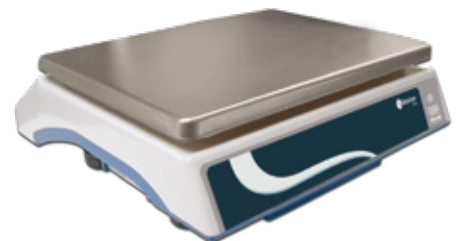

## Control de peso

Balanza de control de peso de uso fácil y respuesta rápida

### CARACTERÍSTICAS:

- Pantalla LCD retroiluminada.
- 5 dígitos de 24 mm.
- 7 símbolos de indicación de funciones.
- 7 teclas.
- Carcasa en ABS.
- Plato en acero inoxidable.
- Dimensiones del plato: 290x230 mm.
- Protección IP44.
- Protección contra sobrecargas.
- Nivel burbuja.
- Blíster incluido.
- Unidades: g, kg, lb y oz.
- 4 pies regulables en altura.
- Batería interna recargable.
- Alimentación de 230Vac.
- Temperatura de funcionamiento: 0°C + 40°C.

### FUNCIONES:

- Acumulación
- Cero
- Tara
- Bruto/Neto
- Cuenta piezas
- Función de límites
- Filtro de animales en movimiento

Dimensiones (mm)

Vista trasera

Código #	Capacidad (kg)	Fracción (g)	Dimensiones del plato (mm)	Dimensiones embalaje (mm)	Peso embalaje (kg)	Certificaciones	
						ENAC	Código #
260299	3	0,1	290x230	370x330x140	3,9		900033
260301	6	0,2	290x230	370x330x140	3,9		900001
260298	15	0,5	290x230	370x330x140	3,9		900001
260300	30	1	290x230	370x330x140	3,9		900001