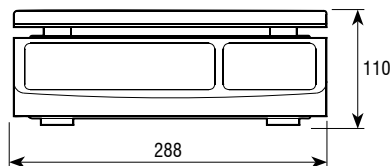

## Control de peso

Balanza de control de peso de uso fácil y respuesta rápida

### CARACTERÍSTICAS:

- Pantalla LCD retroiluminada.
- 5 dígitos de 24 mm.
- 7 símbolos de indicación de funciones.
- 7 teclas.
- Carcasa en ABS.
- Plato en acero inoxidable.
- Dimensiones del plato: 290x230 mm.
- Protección IP44.
- Protección contra sobrecargas.
- Nivel burbuja.
- Blíster incluido.
- Unidades: g, kg, lb y oz.
- 4 pies regulables en altura.
- Batería interna recargable.
- Alimentación de 230Vac.
- Temperatura de funcionamiento: 0°C + 40°C.

### FUNCIONES:

- Acumulación
- Cero
- Tara
- Bruto/Neto
- Cuenta piezas
- Función de límites
- Filtro de animales en movimiento

Dimensiones (mm)

Vista trasera

Código #	Capacidad (kg)	Fracción (g)	Dimensiones del plato (mm)	Dimensiones embalaje (mm)	Peso embalaje (kg)	Certificaciones	
						ENAC	Código #
260299	3	0,1	290x230	370x330x140	3,9		900033
260301	6	0,2	290x230	370x330x140	3,9		900001
260298	15	0,5	290x230	370x330x140	3,9		900001
260300	30	1	290x230	370x330x140	3,9		900001